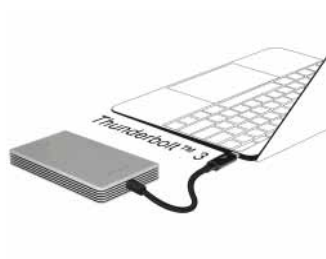

## Kurzbeschreibung

Diese tragbare SSD von Delock wird über die Thunderbolt™ 3 Schnittstelle an einen PC oder ein Notebook angeschlossen. Aufgrund der geringen Maße eignet sich die SSD als idealer Begleiter für unterwegs. Die hohe Lese- und Schreibgeschwindigkeit unterstützen eine schnelle Datenübertragung, auch großer Datenmengen, was besonders im Foto- und Videobereich wichtig ist. Das robuste Metallgehäuse, mit Kühlrippen an den Seiten, sorgt für eine optimale Temperatur des Speichers.

## Packungsinhalt

- Thunderbolt™ 3 SSD
- Velour Beutel
- Bedienungsanleitung

Artikel-Nr. 54000

EAN: 4043619540006

Ursprungsland: Taiwan, Republic of China

Verpackung: Retail Box

Abbildungen

<b>Schnittstelle</b>	
Anschluss:	1 x Thunderbolt™ 3 USB Type-C™ 24 Pin Stecker
<b>Technische Eigenschaften</b>	
Betriebstemperaturbereich:	5 °C ~ 35 °C
Lagerungstemperatur:	5 °C ~ 35 °C
Lesen:	2800 MB/s
Maximale Leistungsaufnahme:	6 W
MTBF:	2.000.000 Stunden
Schnittstelle:	PCI Express
Schreiben:	2300 MB/s
Speicherkapazität:	240 GB
<b>Physikalische Eigenschaften</b>	
Länge:	108 mm
Breite:	65 mm
Höhe:	14 mm