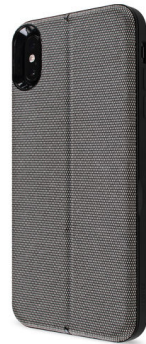

Schutzhülle mit verstecktem Kartenfach und Standfunktion

- schützt zuverlässig vor Kratzern und Erschütterungen
- verstecktes Fach zum sicheren Verstauen von bis zu zwei Karten
- liegt dank Stoffbezug angenehm in der Hand
- Stoff mit wasserabweisende Beschichtung
- integrierte Standfunktion

UVP: 34,990 EUR

Produktbeschreibung

Das Artwizz SecretCase ist eine mit Stoff bezogene Schutzhülle mit verstecktem Kartenfach für das . Das Fach bietet Platz für bis zu zwei Karten und lässt sich mit einem Klappmechanismus sicher verschließen. Gleichzeitig dient die geöffnete Klappe als Stütze, die dem Smartphone eine praktische Standfunktion verleiht. Der integrierte Stopper verhindert dabei, dass die Karten herausfallen können. Aber auch das selbst ist im SecretCase sicher geschützt. Auch bei Erschütterungen bleibt es stets formstabil und flexibel zugleich. So bietet das SecretCase zuverlässigen Schutz vor Kratzern und Krafteinwirkungen. Der schwarz-weiß melierte Stoffüberzug sorgt dafür, dass das Smartphone angenehm in der Hand liegt und ist gleichzeitig wasserabweisend. SecretCase ist somit optisch unverwechselbar, sehr praktisch und sicher zugleich.