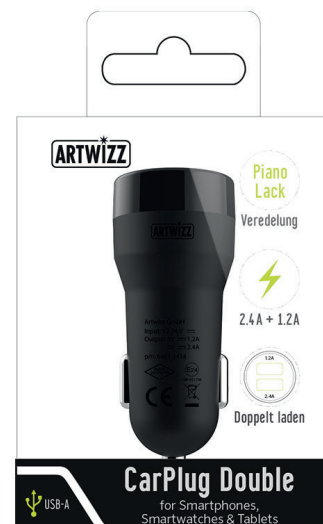

Der CarPlug Double ist mit einer Höhe von 63 mm und einem Durchmesser von 26 mm klein, elegant und praktisch. Mit doppeltem USB-Anschluss können zwei Geräte gleichzeitig geladen werden. Ein USB-A Anschluss liefert 2,4 Ampere und somit schnellste Ladegeschwindigkeit, was ideal für größere Geräte, wie das iPad ist, oder schnelle Ladevorgänge. Der zweite Anschluss liefert weitere 1,2 Ampere, für Navigationssysteme und Smartphones zum Beispiel.

Dabei ist die Handhabung einfach und sicher. Eine Mikro-LED-Signallampe leuchtet auf, sobald das Gerät mit Strom versorgt ist und ein integrierter Überspannungsschutz sorgt für Schutz vor Schäden. Das satinierte Kunststoffgehäuse hinterlässt außerdem eine leicht angeraute Oberfläche mit mattem Look. Zusammen mit dem glänzenden Deckel erhält der CarPlug Double somit eine ansprechende Optik und Haptik, die durch die Piano-Lackierung oder Alu-Optik elegant vollendet wird.

Lieferumfang

1x CarPlug Double (piano black oder alu)

2.4A + 1.2A

Doppelt laden

CarPlug Double

Seite 2 von 2

Auto-Ladegerät mit zwei USB Anschlüssen (Typ A) und Piano-Lack Design für Smartphones, Tablets & Navigationssysteme

CarPlug Double for Smartphones, Smartwatches and Tablets, piano black

EAN 4260294116481 P/N 6481-1414

UVP 19.99

VERPACKUNGSANGABEN

BREITE 6.60 HÖHE 3.90

TIEFE 8.60 GEWICHT 0.0660

SUBKARTON 25 MASTERKARTON 50