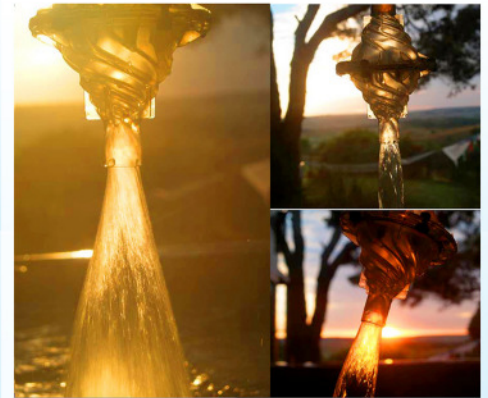

Das Duschen mit der Imploder-Dusche-Düse befreit Sie von den Belastungen des Tages, lässt Sie entspannen und zur Ruhe kommen.

Ihr Körper bekommt durch die Imploder-Düse neue Energie und Vitalität.

Wirbeldynamisierung des Wassers

energetische Wasserbehandlung

Die Super-Imploder Düse

erhältlich im Online-Shop

Das Wasser wird zunächst durch die Imploder Wirbeldüse geleitet, wodurch die Wassermoleküle in eine Wirbelbewegung gebracht werden.