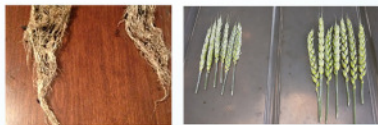

Ihr Körper bekommt durch die Imploder-Düse neue Energie und Vitalität.

Wirbeldynamisierung des Wassers

energetische Wasserbehandlung

Die Super-Imploder Düse

erhältlich im Online-Shop

Das Wasser wird zunächst durch die Imploder Wirbeldüse geleitet, wodurch die Wassermoleküle in eine Wirbelbewegung gebracht werden.

Während das Wasser durch die dichten Magnetfelder geleitet wird, beginnen sich die großen Wassermolekül-Gruppen aufzuspalten und werden zu kleineren und feineren Fraktalen-Strukturen sortiert.

Das gewünschte Ergebnis: Menschen, Tiere und Pflanzen können das Wasser besser aufnehmen und erhalten durch dieses Wasser mehr Energie und Vitalität.

- wirkt positiv auf das Mikrogen-Milieu des Bodens, bei Pflanzen
- Gesundung der Pflanzenwurzel und Ertragssteigerung
- Beschleunigtes Pflanzenwachstum

Gesundung der Pflanzenwurzel

Anwendungsbeispiele:

- Wasseraufbereitung für die Lebensmittelindustrie
- Brauerei, Destillation, Weingut, Biomasse Brennstoffindustrie